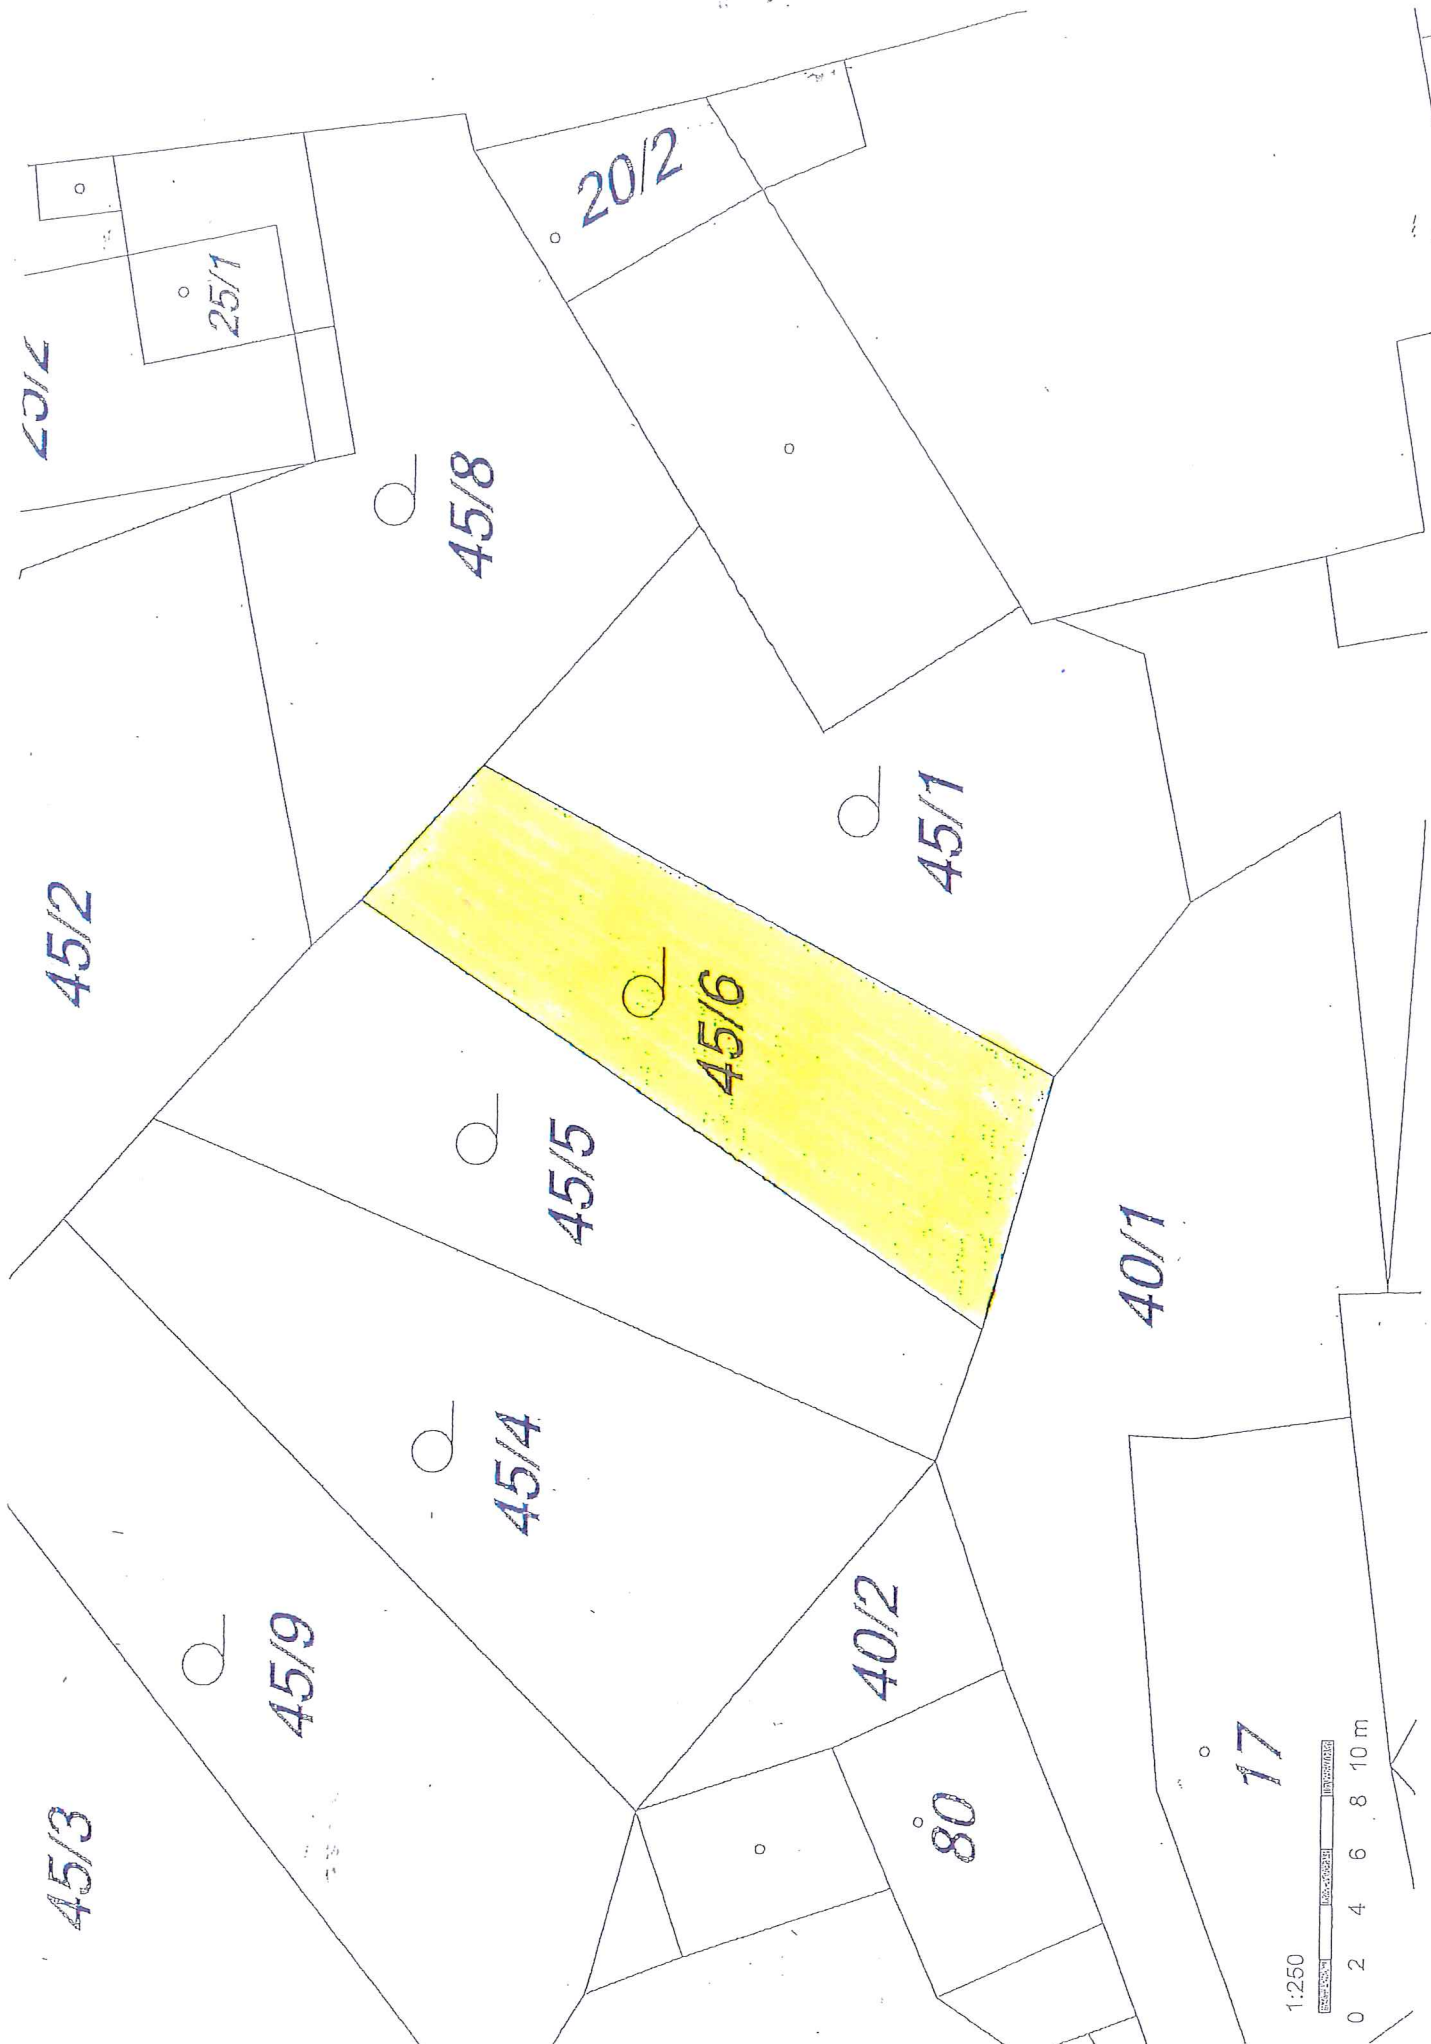

45/3

45/9

45/4

45/5

45/6

45/8

40/2

80

40/1

17

45/2

20/2

25/1

40/2

45/1

1:250

0 2 4 6 8 10 m