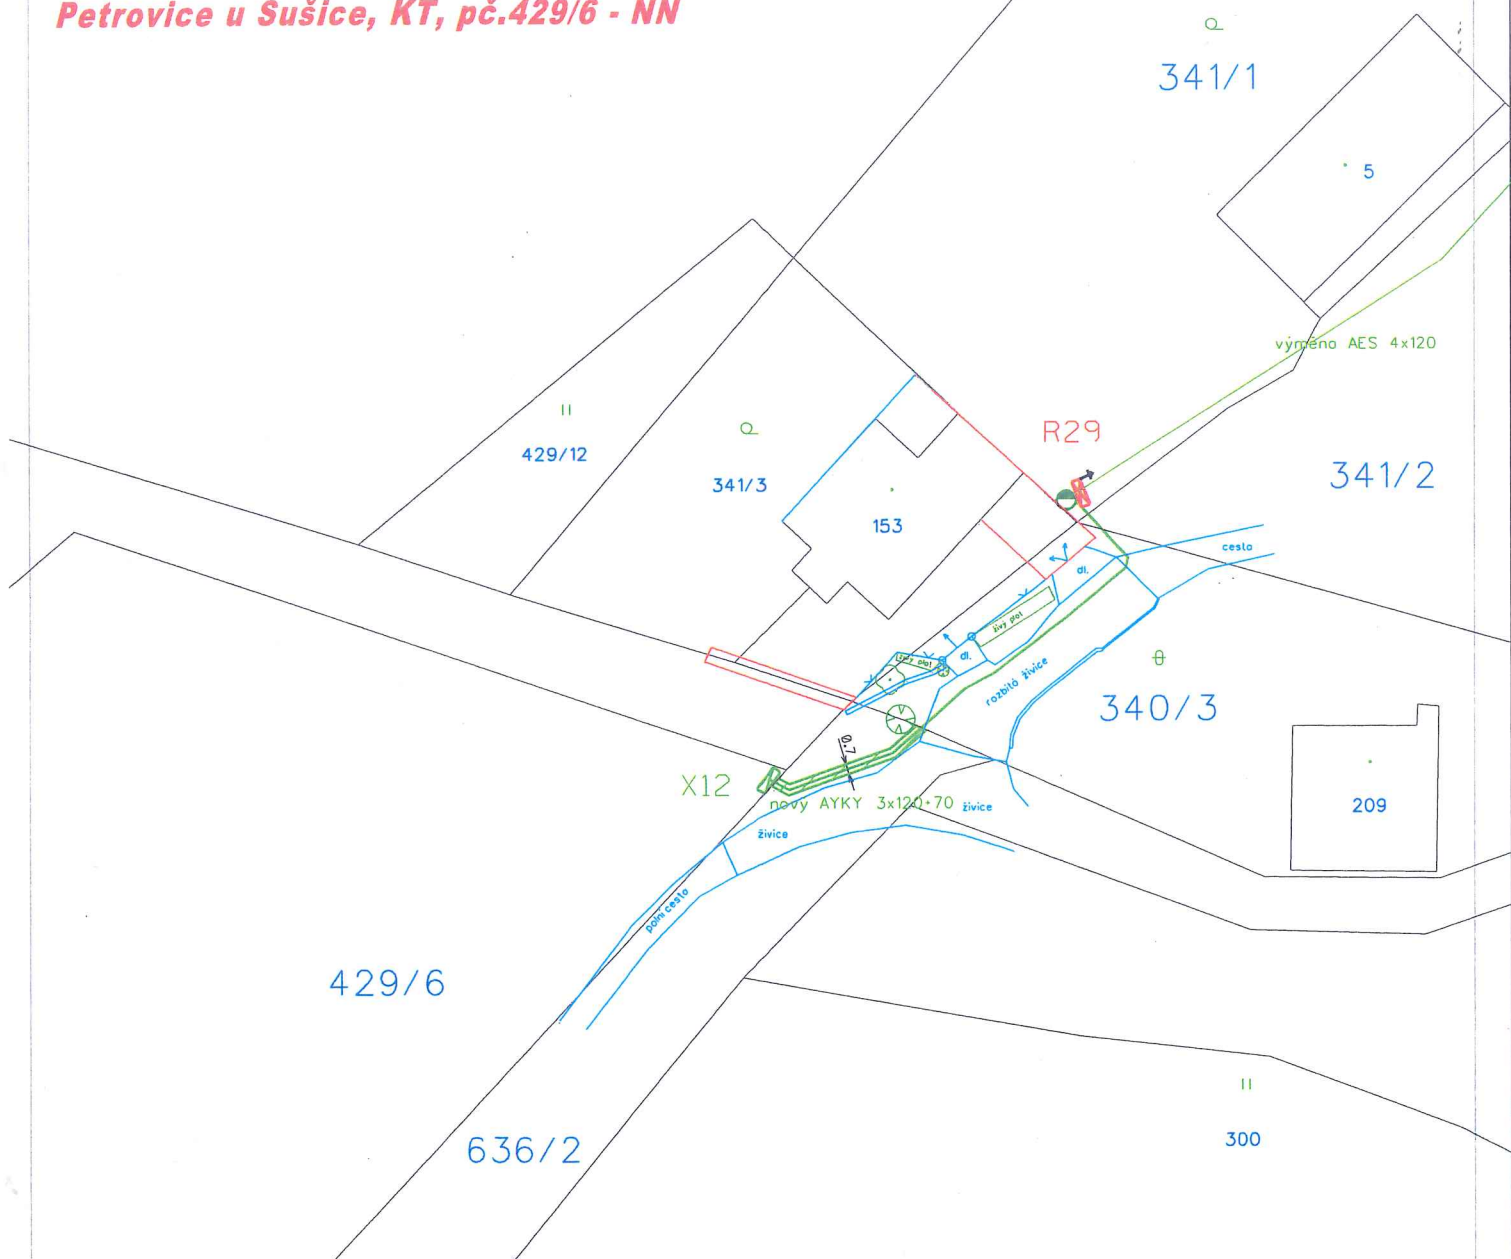

VÝMĚNA A POKLÁDKA NOVÉHO KABELOVÉHO VEDENÍ 0,4KV v délce cca 362m

429/5

kat.území Petrovice u Sušice (720020)

Petrovice u Sušice, KT, pč.429/6 - NN

Katastrální území: Petrovice u Sušice (720020)

Vlastník - jméno / název	Parcelní číslo	rozsah věcného břemene (bm/m ²)	typ zařízení DS umístěné na nemovitosti
Obec Petrovice u Sušice	636/2	1x kNN 12bm/8m ²	zemní vedení 0,4kV

LEGENDA:

NOVÉ VEDENÍ ČEZ DISTRIBUCE, o.s.

-  - Nové vedení
-  - Plocha SoSB VB
-  - Nová přípoj. skříň
-  - Nová rozp. skříň
-  - Žemnění
-  - Nový PB

PODPIS