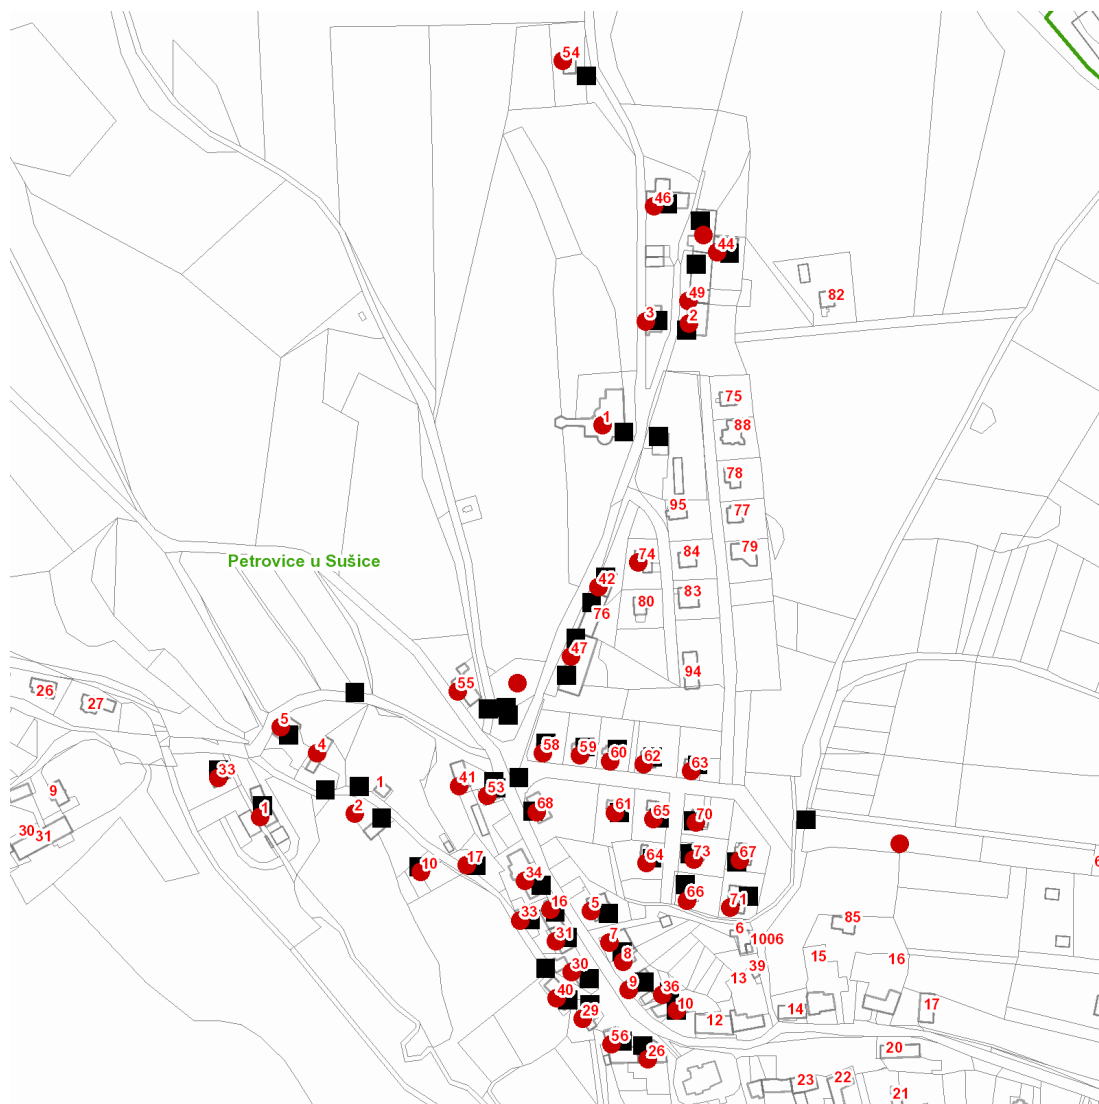

dne **26. 7. 2021** od **13:00** do **15:00** hodin

Plánovaná odstávka zahrnuje tyto lokality:**Petrovice u Sušice** (okres Klatovy)část obce **Petrovice u Sušice**č. p. 1, 2, 3, 5, 7, 8, 9, 10, 26, 29, 30, 31, 33, 34, 36, 40, 41, 42, 44, 46, 47, 49, 53, 54, 55, 56, 58-68, 70, 71,
73, 74

č. ev. 16

část obce **Vojetice**

č. p. 1, 2, 4, 5, 10, 17, 33

kat. území **Petrovice u Sušice** (kód **720020**): parcelní č. 41/1, 75/16, 111/3

UPOZORNĚNÍ

Dotčené zařízení distribuční soustavy je nutné i v době odstávky považovat za zařízení pod napětím, a proto vás žádáme o dodržení všech zásad bezpečnosti a provedení opatření potřebných k zamezení případných škod na zdraví a majetku. | Provozovatelé výroben elektřiny jsou povinni zajistit přerušení dodávky elektřiny z výroby do vypnutého úseku distribuční soustavy.

dne 26. 7. 2021 od 13:00 do 15:00 hodin

Orientační mapový podklad odstávkou dotčených lokalit

VYSVĚTLIVKY

- – adresy dotčené odstávkou elektřiny
- – místa připojení k elektrické síti dotčená odstávkou

INFORMACE ZASLÁNA

IDDS: i5mbxzs (Obec Petrovice u Sušice)